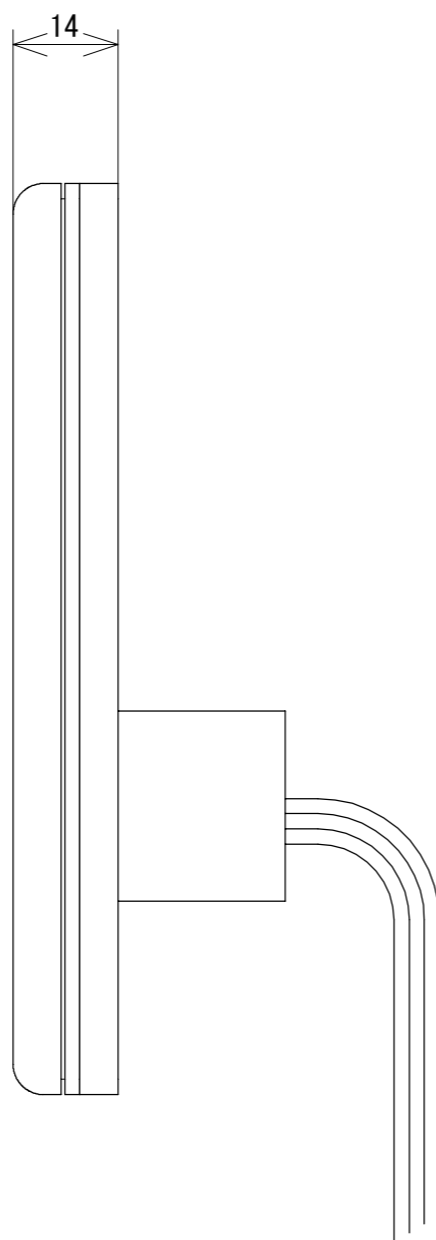

赤色LED点灯範囲

ケーブル
0.75mm² × 4C
L = 200mm

フェイスプレート

スイッチ取付板

Scale 1 : 2

材質 Material -			品名 Part Name 防沫LED押釦スイッチ たし湯	
尺度 Scale 1 : 1	サイズ Size A3	作成日 Date 2020/5/10	型式 Part No. WPPS-100-A	
承認 Approved K. Yasueda		検図 Checked K. Yasueda	製図 Drawing S. Yasueda	図番 Drawing No. WPPS-100-A-000
株式会社水巧エンジニアリング				