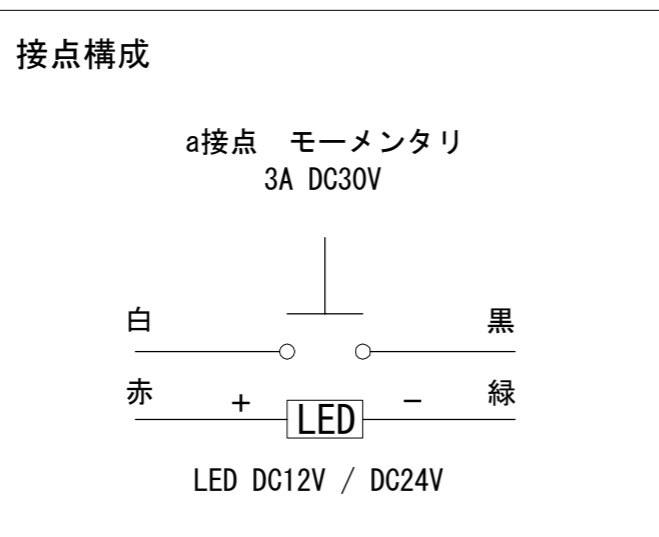

赤色LED点灯範囲

ケーブル
0.75mm² × 4C
L = 200mm

フェイスプレート

スイッチ取付板

Scale 1 : 2

材質 Material -			品名 Part Name 防沫LED押釦スイッチ たし湯	
尺度 Scale 1 : 1	サイズ Size A3	作成日 Date 2020/5/10	型式 Part No. WPPS-100-A	
承認 Approved K. Yasueda		検図 Checked K. Yasueda	製図 Drawing S. Yasueda	図番 Drawing No. WPPS-100-A-000
株式会社水巧エンジニアリング				