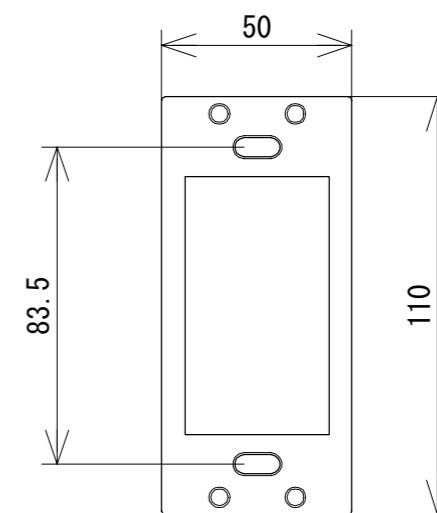

赤色LED点灯範囲

ケーブル
0.75mm² × 4C
L = 200mm

フェイスプレート

スイッチ取付板

Scale 1 : 2

材質 Material -			品名 Part Name 防沫LED押釦スイッチ たし湯	
尺度 Scale 1 : 1	サイズ Size A3	作成日 Date 2020/5/10	型式 Part No. WPPS-100-A	
承認 Approved K. Yasueda		検図 Checked K. Yasueda	製図 Drawing S. Yasueda	図番 Drawing No. WPPS-100-A-000
株式会社水巧エンジニアリング				