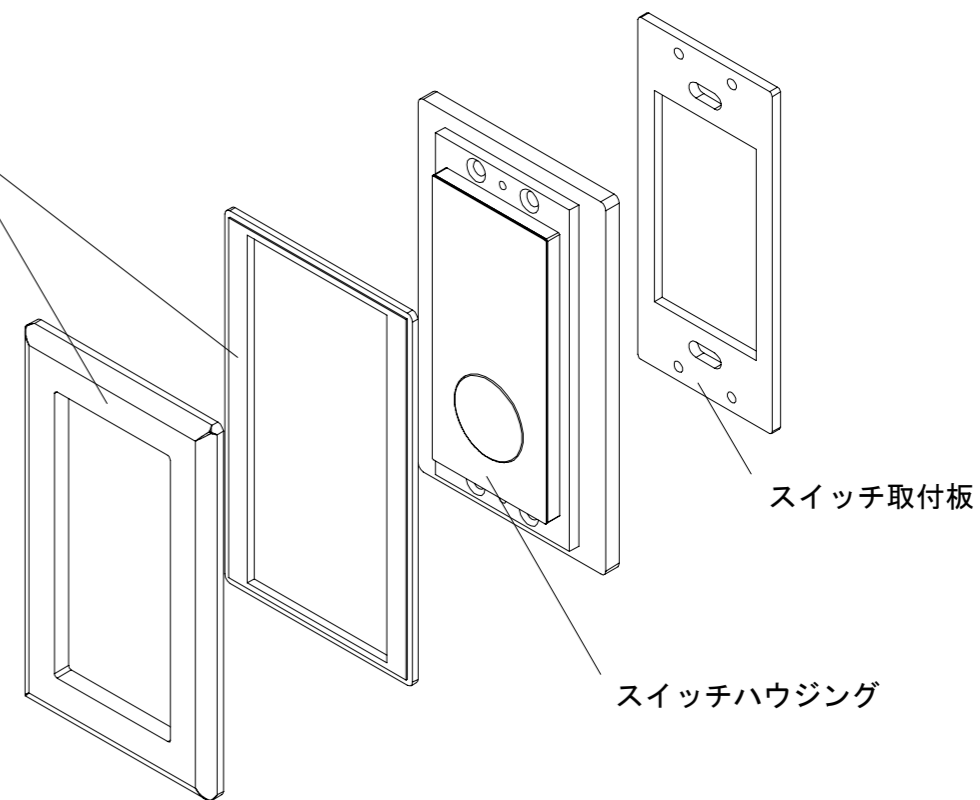

赤色LED点灯範囲

ケーブル
0.75mm² × 4C
L = 200mm

フェイスプレート

スイッチ取付板

Scale 1 : 2

材質 Material -			品名 Part Name 防沫LED押釦スイッチ たし湯	
尺度 Scale 1 : 1	サイズ Size A3	作成日 Date 2020/5/10	型式 Part No. WPPS-100-A	
承認 Approved K. Yasueda		検図 Checked K. Yasueda	製図 Drawing S. Yasueda	図番 Drawing No. WPPS-100-A-000
株式会社水巧エンジニアリング				