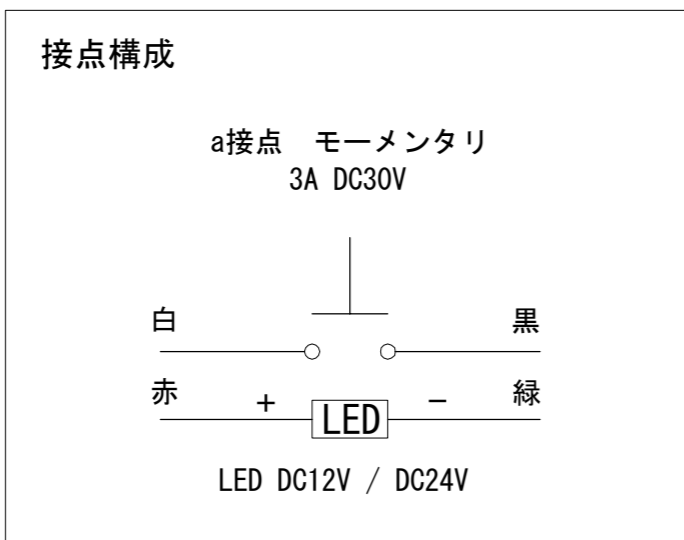

ケーブル
0.75mm² × 4C
L = 200mm

材質 Material -			品名 Part Name 防沫LED押釦スイッチ 湯はり	
尺度 Scale 1:1	サイズ Size A3	作成日 Date 2020/5/10	型式 Part No. WPPS-100-F	
承認 Approved K. Yasueda		検図 Checked K. Yasueda	製図 Drawing S. Yasueda	図番 Drawing No. WPPS-100-F-000
株式会社水巧エンジニアリング				