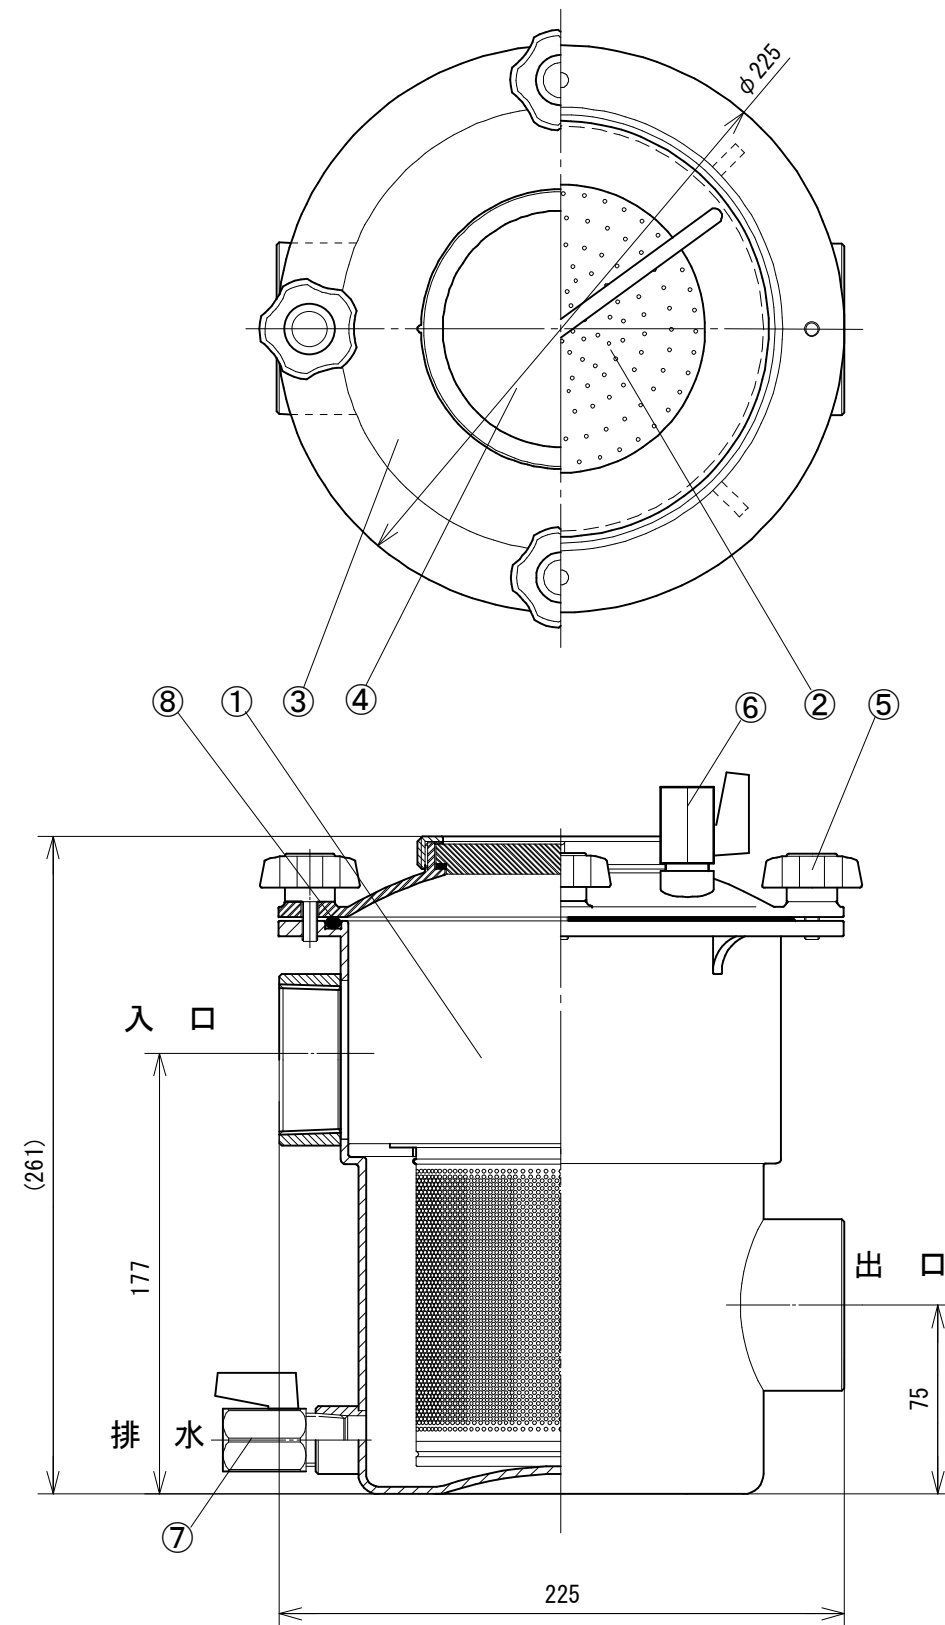

型 式	入口接続口径／規格	出口接続口径／規格	排水接続口径／規格
SHCS-32 CM	32A ソケット (Rc11/4)	32A ソケット (Rc11/4)	15A (Rc1/2)
SHCS-40 CM	40A ソケット (Rc11/2)	40A ソケット (Rc11/2)	15A (Rc1/2)
SHCS-50 CM	50A ソケット (Rc 2 )	50A ソケット (Rc 2 )	15A (Rc1/2)

番号	部 材 名	数	材質 / 備考
①	本 体	1	SCS13 Φ165
②	バスケット	1	SUS304 Φ1.5×P2
③	蓋	1	SCS13
④	覗 き 窓	1	透明 MMA
⑤	締付ボルト	4	PP/C3771 M8/ブスター
⑥	エアパルプ	1	C3771
⑦	排水パルプ	1	C3771 1/2B
⑧	パッキン	1	NBR

作成日	09.10. 2	検 図	製 図	設 計
縮 尺	~			
品 名	ヘアーキャッチャー (内部目視可)			
型 式	SHCS - 32 / 40 / 50 CM			
図 番	SEC0910HC0			
社 名	株式会社 水巧エンジニアリング			

※ 仕様・寸法は予告なく変更することがあります。